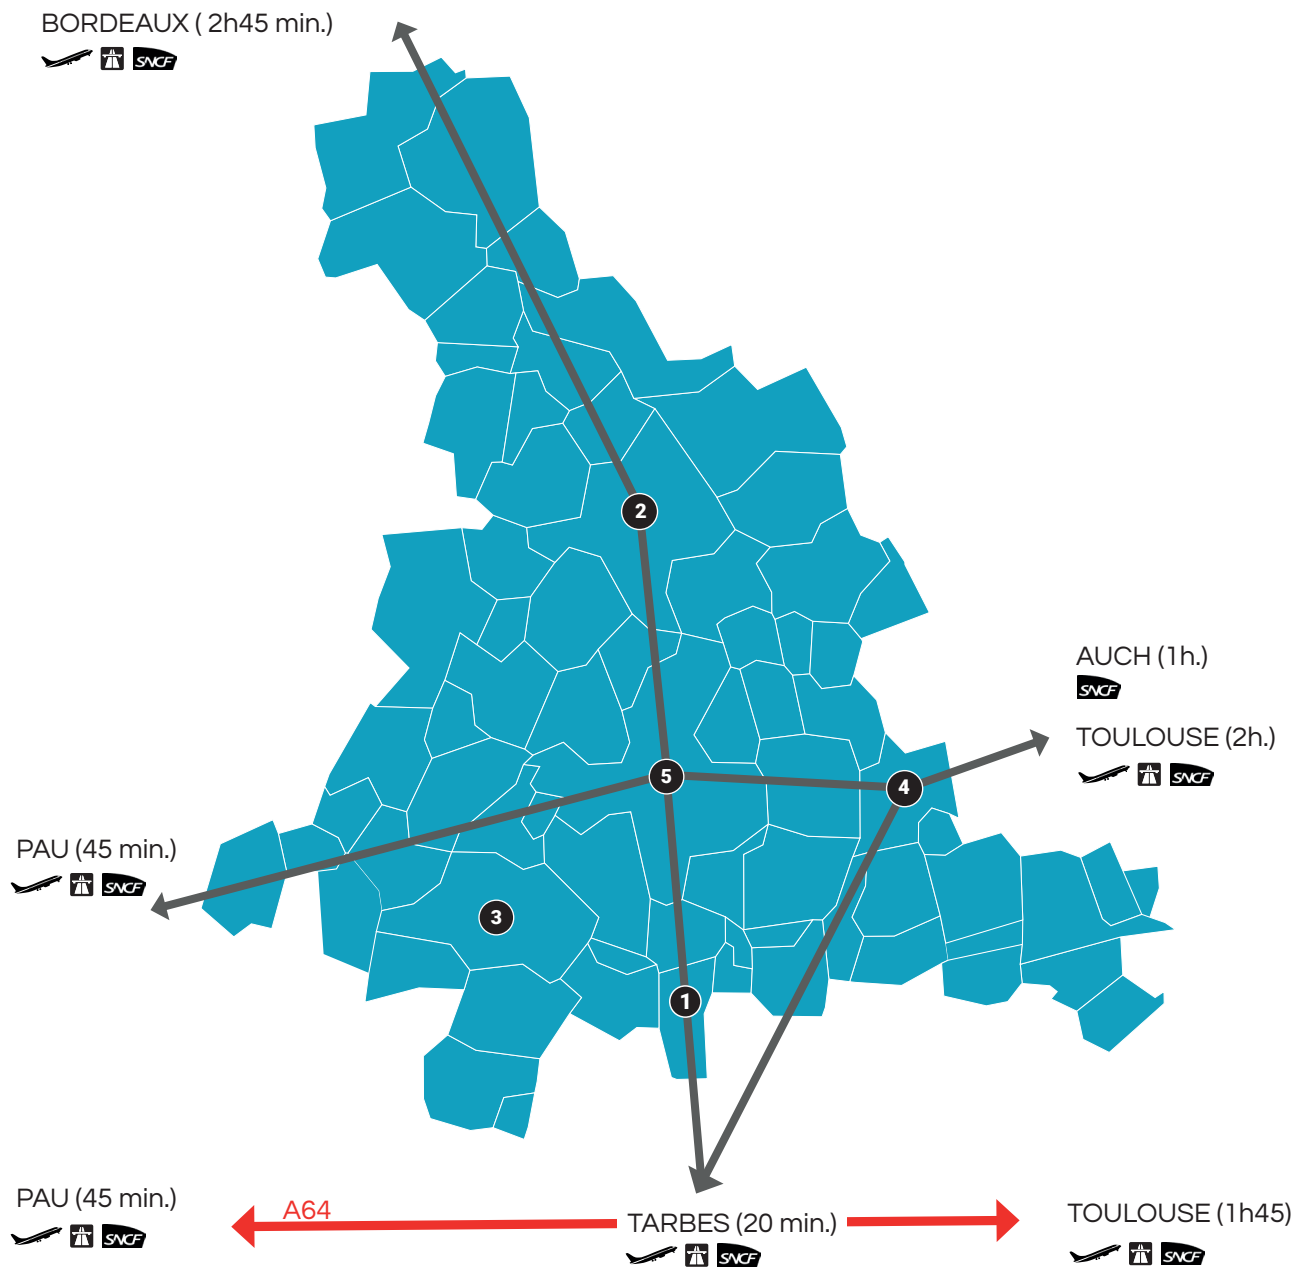

ENTREPRENDRE & S'IMPLANTER

1 ANDREST

- ZONE D'ACTIVITÉ « LE BOSQUET »

- CENTRE MULTI-SERVICES « JEAN MOULIN »

2 MAUBOURGUET

- ZONE INDUSTRIELLE « LE MARMAJOU »

3 MONTANER

- ZONE INDUSTRIELLE « LE LOÛET »

4 RABASTENS DE BIGORRE

- ZONE D'ACTIVITÉ « PORTE DE LA BIGORRE »
- HÔTEL D'ENTREPRISES « PORTE DE LA BIGORRE »

5 VIC EN BIGORRE

- ZONE D'ACTIVITÉ D'INTÉRÊT RÉGIONAL « LA HERRAY »
- HÔTEL D'ENTREPRISES INDUSTRIEL « LA HERRAY »